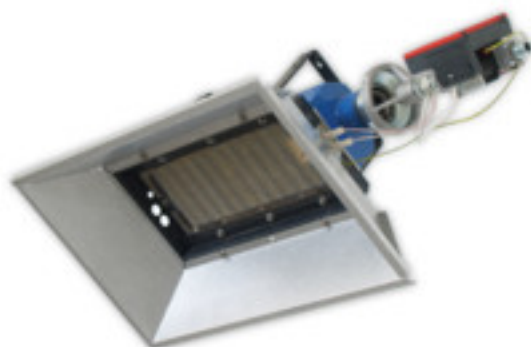

GHI-7 GÁZÜZEMŰ INFRASUGÁRZÓ

Gázinfra hőszugárzó szabályozó szakasszal, szigetelt ernyővel

Energia tanúsítvány:	A készülék megfelel az Ecodesign 2281/2016 rendeletnek.
Bevitt teljesítmény	6,6 kW
Tömeg (nettó)	9,8 kg
Tömeg (szállítási)	10,3 kg
Elektromos telj.	35 W
Elektr. csatl.:	230 V/ 50 Hz
Hosszúság:	796 mm
Szélesség:	357 mm
Magasság:	276 mm
Ernyőhossz:	605 mm
Beépítési szög:	15/30/45/60
Felfügg. magasság:	4,5/3,8/3,8/3,2 (m)