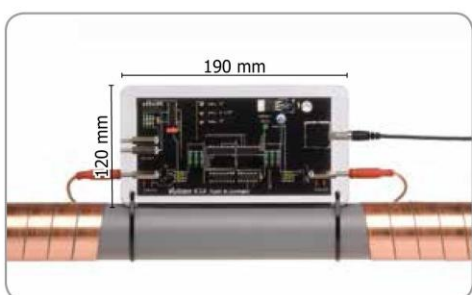

### Vulcan S10

Kapacitás	10 m <sup>3</sup> /h 44 gpm
Csőátmérő max.	3" 76 mm
Feszültség	24 Volt
Teljesítmény	2.25 Watt
Impulzus kábel Kábel szélesség	2 x 1 m (2 x 3' 3") 20 mm (0.8")
Méretetek (elektronikai egység)	120/190/40 mm 4.7"/7.5"/1.6"
Frekvencia tartomány	3-32 kHz
Helyszükséglet	500 mm 1' 8"
Programszám	5
<b>Tápegység</b>	
Belépő feszültség	87-260 Volt 50-60 Hz
Kilépő feszültség	24 Volt 600 mA

#### A csomag tartalma

- 1 Vulcan S10
- 2 Vulcan impulzus kábel
- 1 tápegység
- 6 kábel kötegelő
- 1 tájékoztató füzet
- 1 garanciajegy

EN 04/2011